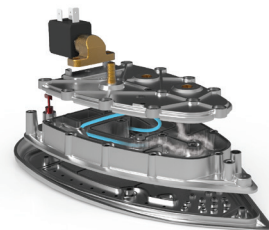

5 BONNES RAISONS DE CHOISIR POLTI VAPORELLA INSTANT

UNE TECHNOLOGIE INÉDITE

Une technologie innovante brevetée Polti avec **DOUBLE CHAMBRE** séparée qui permet de générer rapidement un flux de vapeur puissant et instantané.